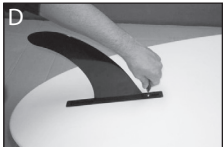

REPLACEMENT PARTS LIST • LISTE DES PIÈCES DE REMPLACEMENT

- | | |
|--|---|
| 1. 10 in. (25.4 cm) removable fin • Aileron amovible de 10 po (25,4 cm)
PS1443 | 2. Air vent • Bouchon d'aération
PS1535 |
|--|---|

ASSEMBLY INSTRUCTIONS • INSTRUCTIONS D'ASSEMBLAGE

HOW CAN YOU INSTALL THE FIN?

- A) Unscrew the bolt and the square nut from the fin.
- B) Insert the nut into the SUP's groove with the Allen key provided if needed.
- C) Insert the fin into the SUP's groove and align the bolt's hole with the nut previously installed.
- D) Place the bolt and screw firmly with the Allen key.

COMMENT POUVEZ-VOUS INSTALLER L'AILERON ?

- A) Dévissez le boulon pour séparer le boulon et l'écrou carré de l'aileron.
- B) Insérez l'écrou carré dans la rainure du boîtier à aileron et le poussez vers l'avant à l'aide de la clé Allen.
- C) Insérez l'arrière de l'aileron dans la rainure du boîtier à aileron et alignez le trou avant de l'aileron avec l'écrou carré puis faites glisser vers l'avant.
- D) Insérez le boulon dans le trou de l'aileron et dans l'écrou carré puis serrez avec la clé Allen sans forcer.