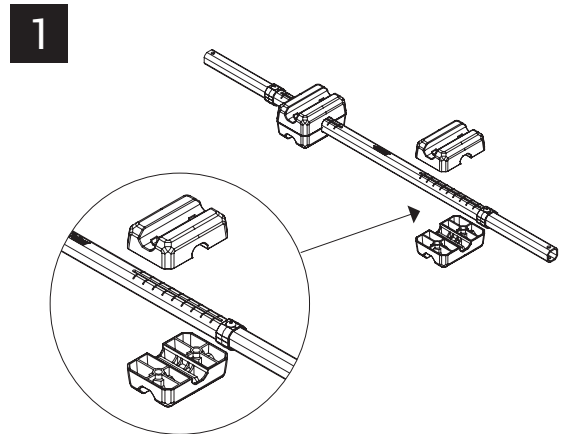

NOTICE	AVIS
<ul style="list-style-type: none"> • Make sure to tighten the screws properly before using the kayak cart • Do not cross ledges with the kayak cart. • Properly secure the kayak to the cart with the provided strap 	<ul style="list-style-type: none"> • Assurez-vous que les vis sont bien serrées avant l'utilisation du chariot. • Ne franchissez des rebords avec le chariot. • Assurez-vous de sécuriser adéquatement le kayak au chariot avec la sangle fournie.

KAYAK CART ASSEMBLY INSTRUCTIONS

INSTRUCTIONS D'ASSEMBLAGE CHARIOT POUR KAYAK

INCLUDED COMPONENTS / COMPOSANTES INCLUSES

- 2x Handlebars
- 1x Strap
- 2x Wheels
- 4x Brackets
- 1x Axle
- 2x Washers
- 4x Screws (1/4-20 x 2")
- 4x Nuts