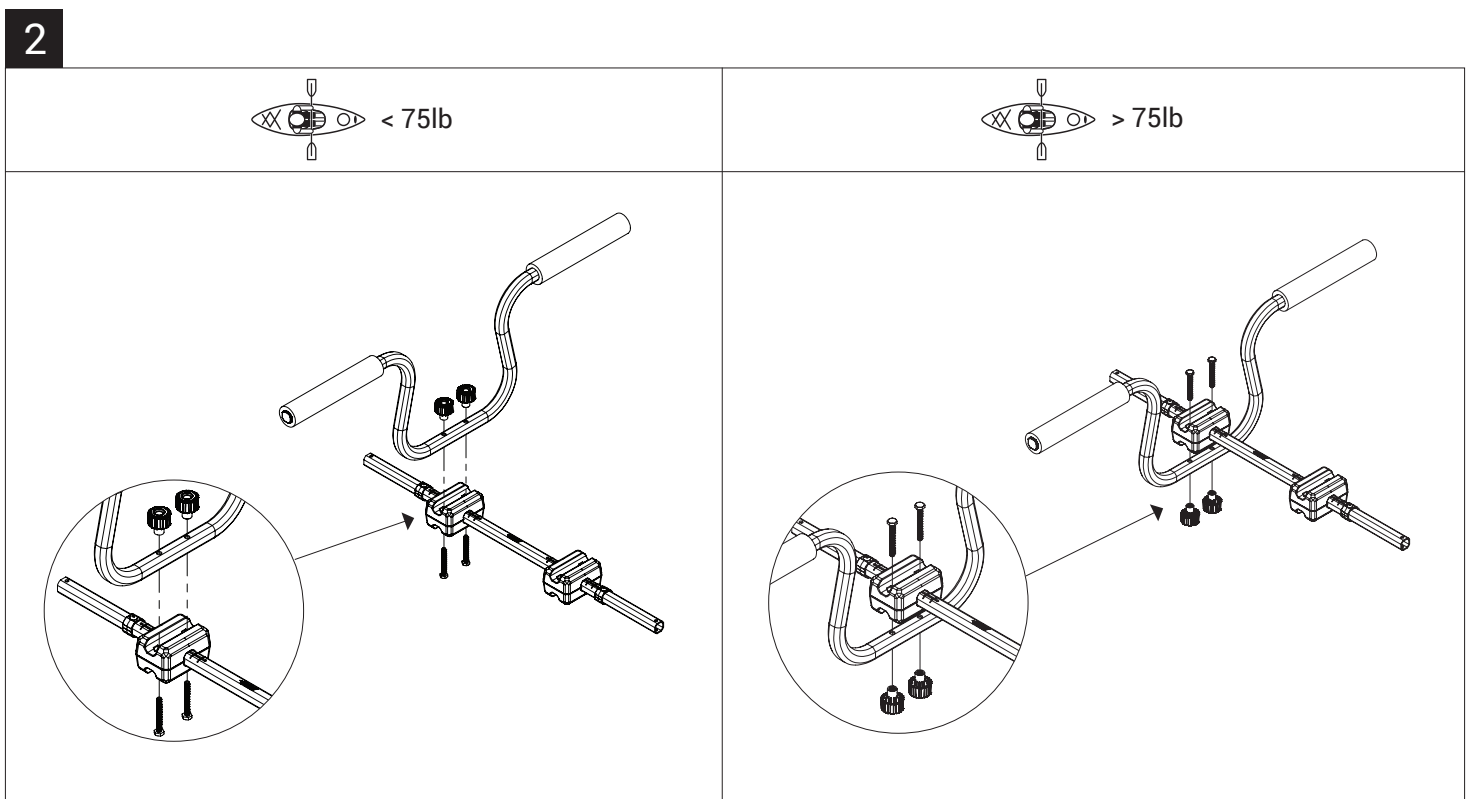

NOTICE	AVIS
<ul style="list-style-type: none"> • Make sure to tighten the screws properly before using the kayak cart • Do not cross ledges with the kayak cart. • Properly secure the kayak to the cart with the provided strap 	<ul style="list-style-type: none"> • Assurez-vous que les vis sont bien serrées avant l'utilisation du chariot. • Ne franchissez des rebords avec le chariot. • Assurez-vous de sécuriser adéquatement le kayak au chariot avec la sangle fournie.

KAYAK CART ASSEMBLY INSTRUCTIONS

INSTRUCTIONS D'ASSEMBLAGE CHARIOT POUR KAYAK

INCLUDED COMPONENTS / COMPOSANTES INCLUSES

- 2x Handlebars
- 1x Strap
- 2x Wheels
- 4x Brackets
- 1x Axle
- 2x Washers
- 4x Screws (1/4-20 x 2")
- 4x Nuts