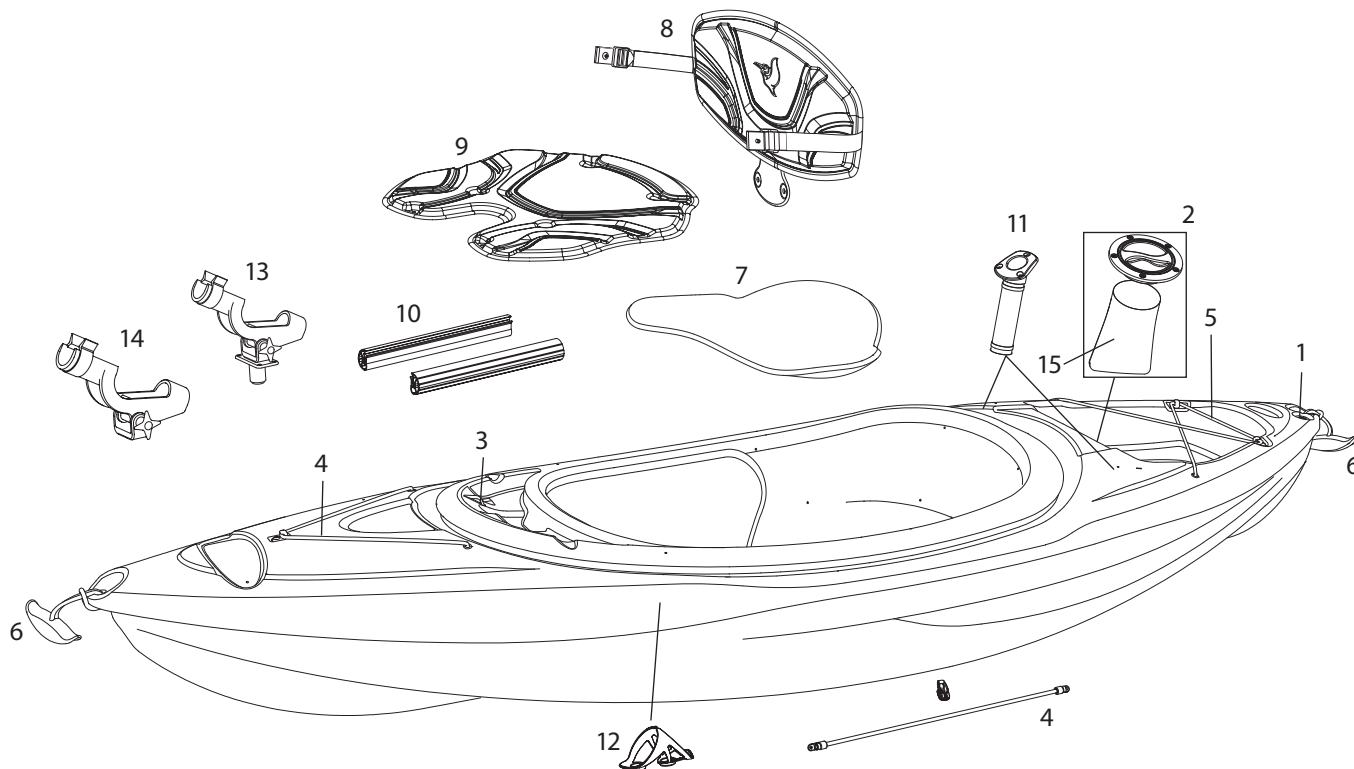

8 ft (2.44 m) SIT-IN KAYAKS

KAYAKS À COCKPIT OUVERT DE 2,44 m (8 pi)

**NOTE:**

Not all models are equipped with the parts listed above.

All accessories are branded Pelican and designed to fit perfectly on your Pelican kayak. For any additional information contact customer service at 1-888-669-6960 or write to us at service@pelicansport.com.

REPLACEMENT PARTS LIST • LISTE DES PIÈCES DE REMPLACEMENT

- | | |
|---|--|
| <p>1. 1/2 in. (1.27 cm) drain plug •
Bouchon de drain de 1,27 cm (1/2 po)
PS1275</p> <p>2. 4 in. (10 cm) day hatch with storage bag •
Compartment de 10 cm (4 po) avec sac de rangement
PS1421</p> <p>3. 5 in. (12.7 cm) bungee cords •
Cordages élastiques de 12,7 cm (5 po)
PS1677 PS1580 PS1524
Bright orange Electric blue Black
Orange vif Bleu électrique Noir</p> <p>4. 20 in. (51 cm) bungee cords •
Cordages élastiques de 51 cm (20 po)
PS1319 PS1320 PS1321 PS1265
Bright orange Electric blue Yellow green Black
Orange vif Bleu électrique Citrine Noir</p> <p>5. 34 in. (86 cm) bungee cords • Cordages élastiques de 86 cm (34 po)
PS1607 PS1586 PS1546 PS1128
Bright orange Electric blue Yellow green Black
Orange vif Bleu électrique Citrine Noir</p> | <p>6. Carrying handles - Standard • Poignées de transport standard
PS1584 PS1669
Yellow green Black
Citrine Noir</p> <p>7. ERGOBASE™ seat • Coussin d'assise ERGOBASE^{MC}
PS1851
Black
Noir</p> <p>8. ERGOFORM™ backrest • Dossier ERGOFORM^{MC}
PS1562
Black
Noir</p> <p>9. ERGOFORM™ seat • Coussin d'assise ERGOFORM^{MC}
PS1553 PS1627
Yellow green Black and white
Citrine Noir et blanc</p> <p>10. Extruded knee pads • Appui-genoux extrudés
PS1506</p> |
|---|--|