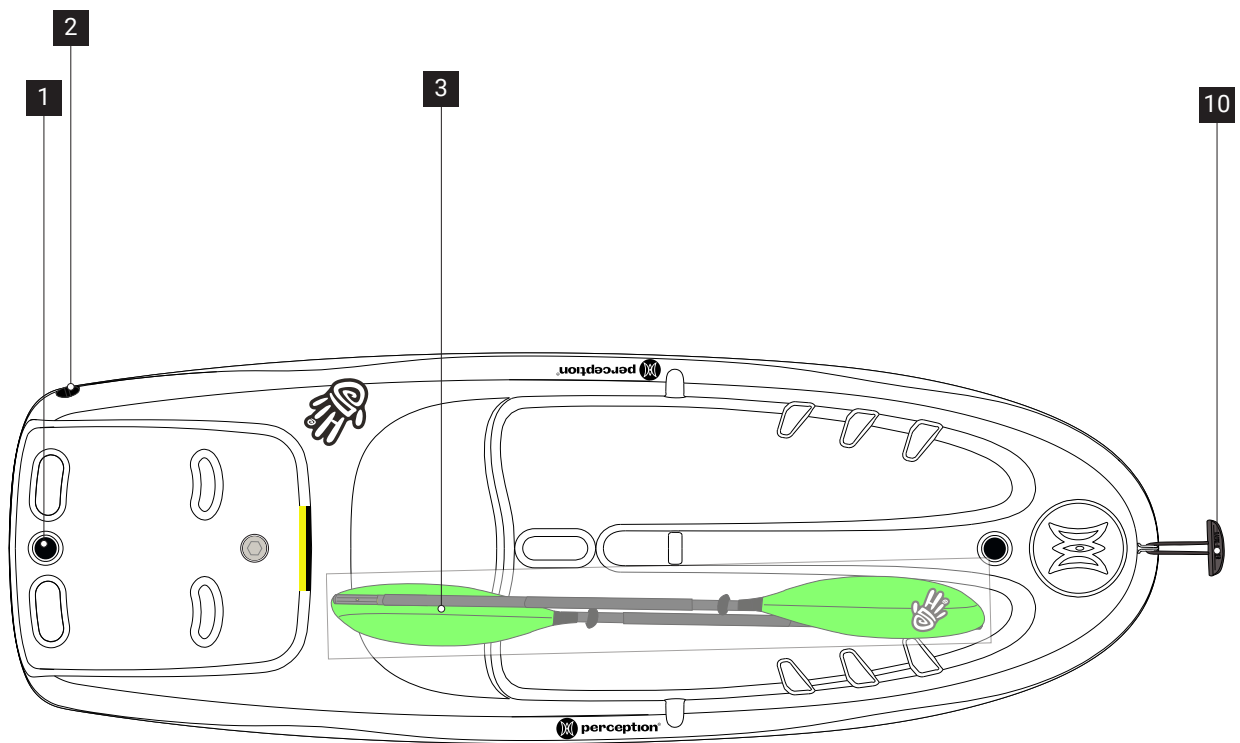

HI FIVE

NOTE:
Be advised that not all models may include the specific parts listed above. For further inquiries or assistance, reach out to our customer service team at **1-888-669-6960** or via email at **service@pelicansport.com**

NOTE :
Veuillez noter que tous les modèles pourraient ne pas inclure les pièces spécifiques énumérées ci-dessus. Pour plus d'informations ou pour obtenir de l'aide, contactez notre équipe du service à la clientèle au **1-888-669-6960** ou par e-mail à **service@pelicansport.com**