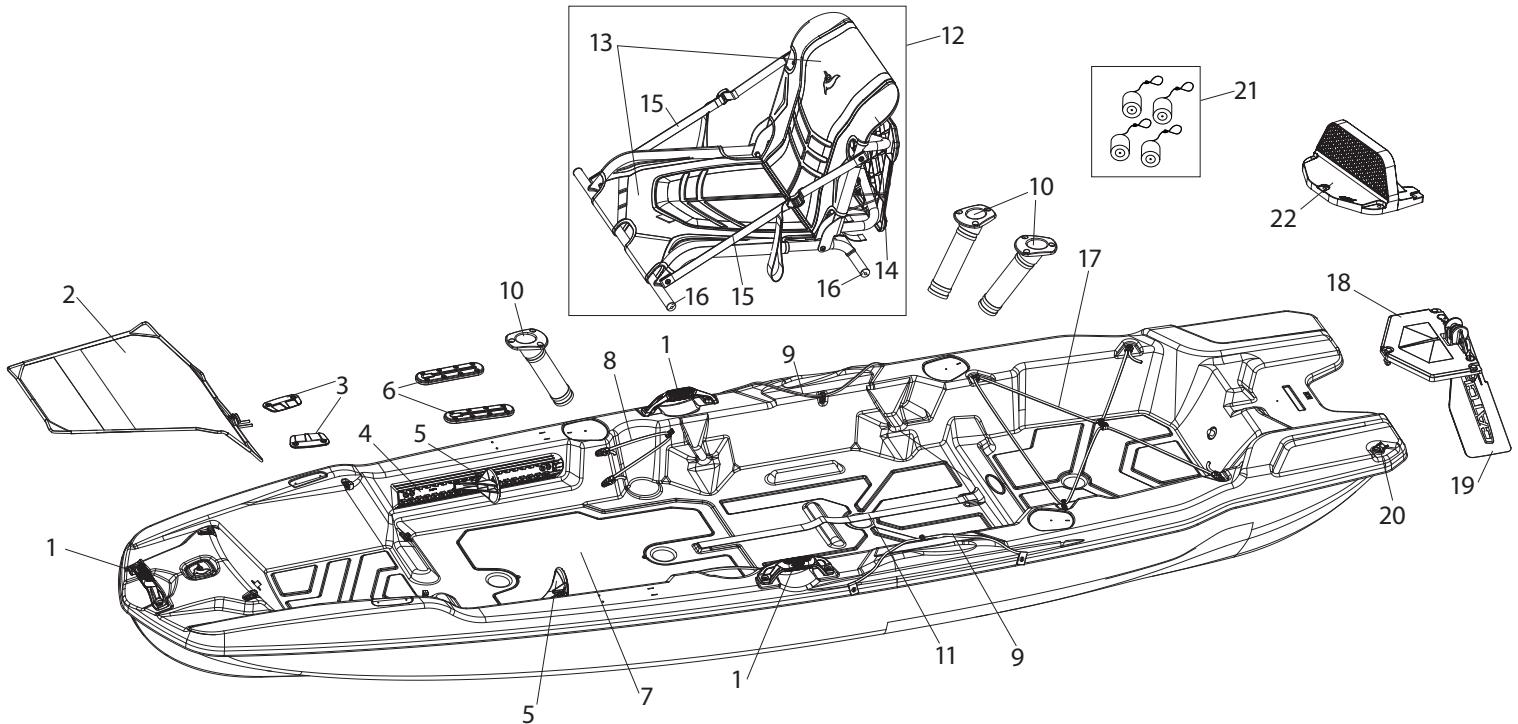

10 ft 8 in. (3.25 m) SIT-ON-TOP FISHING KAYAKS KAYAKS DE PÊCHE À COCKPIT OUVERT DE 3,25 m (10,8 pi)

**NOTE:**

Not all models are equipped with the parts listed above.

All accessories are branded Pelican and designed to fit perfectly on your Pelican fishing kayak. For any additional information contact customer service at 1-888-669-6960 or write to us at service@pelicansport.com.

REPLACEMENT PARTS LIST • LISTE DES PIÈCES DE REMPLACEMENT

- | | |
|--|--|
| <p>1. Carrying handle T • Poignée de transport
PS1736</p> <p>2. Front Mesh • Filet avant
PS3105-00</p> <p>3. Rod tip protector • Protecteur canne à pêche
PS3040-00</p> <p>4. Adjustable footrests • Appui-pieds ajustables
PS0540-2-00</p> <p>5. Footrests • Appui-pieds
PS1082</p> <p>6. 4 in. (10.2 cm) rigging track • Rail de gréement de 10,2 cm (4 po)
PS3047
Installation with 8 screws
Installation avec 8 vis</p> <p>PS3114-00
Installation with 6 screws
Installation avec 6 vis</p> <p>7. Anti-slip carpet • Tapis antidérapant
PS3103-00</p> <p>8. Elastic bungee cord 17in. (43cm) Bottle holder • Cordage élastique porte bouteille 43 cm (17po)
PS1695
Bright orange
Orange vif</p> | <p>9. Paddle and rod tie-down • Porte-pagaie et porte-canne
PS1511
Black
Noir</p> <p>10. Flush mount rod holder • Porte-canne encastré
PS1611
Bright orange
Orange vif</p> <p>PS0649-3-00
Black
Noir</p> <p>11. Holding seat strap • Courroie de maintien du siège
PS1510</p> <p>12. ERGOBOOST™ Dual Position Seating System • Système d'assise à double position ERGOBOOST™
PS3104-00</p> <p>13. ERGOBOOST™ Slipcover • Housse ERGOBOOST™
PS3107-00</p> <p>14. ERGOBOOST™ Booster Seat • Assise d'appoint ERGOBOOST™
PS3108-00</p> <p>15. Seat system lateral straps • Courroies latérales pour système d'assise
PS1340</p> |
|--|--|