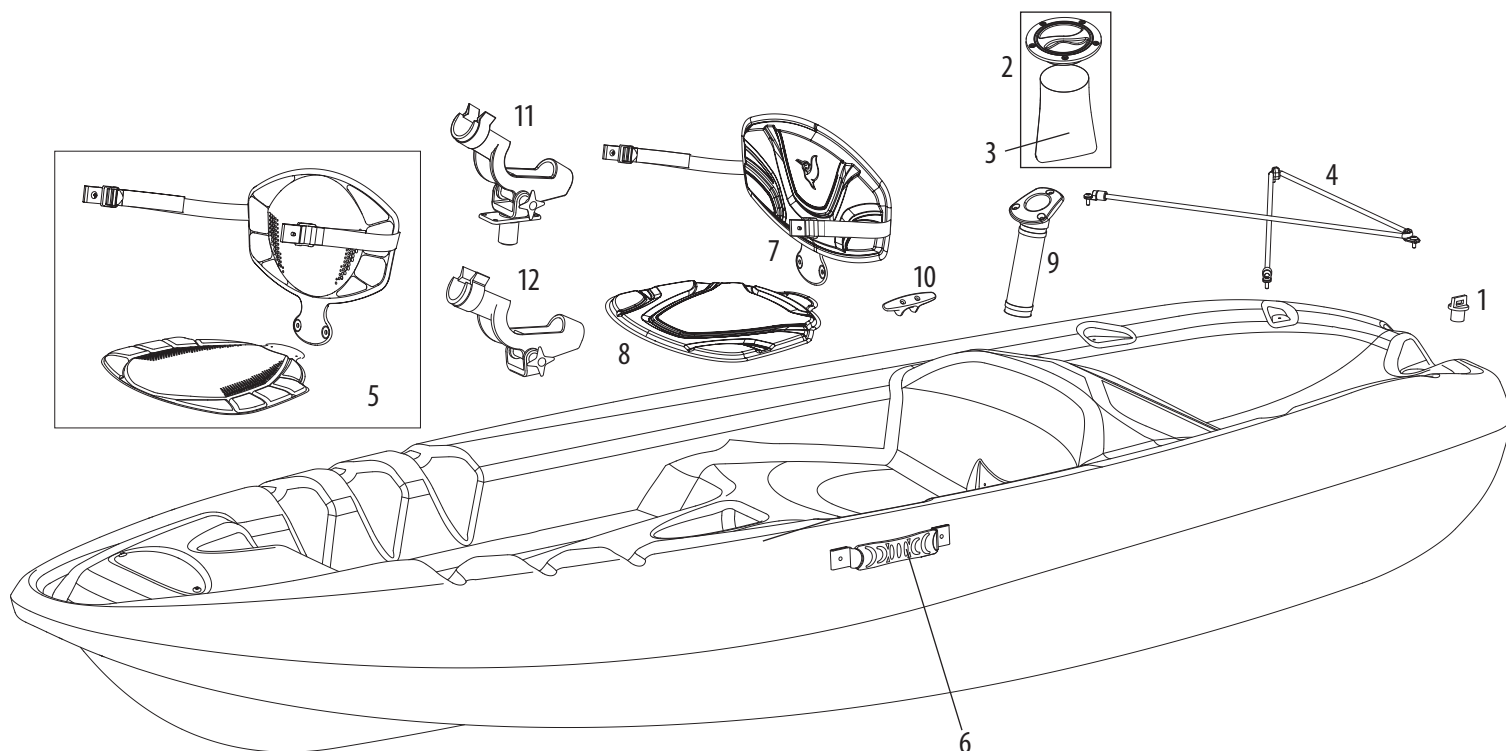

# 8 ft (2.44 m) SIT-ON-TOP KAYAKS

## KAYAKS À COCKPIT OUVERT DE 2,44 m (8 pi)

**NOTE:**

**Not all models are equipped with the parts listed above.**

All accessories are branded Pelican and designed to fit perfectly on your Pelican kayak. For any additional information contact customer service at 1-888-669-6960 or write to us at [service@pelicansport.com](mailto:service@pelicansport.com).

### REPLACEMENT PARTS LIST • LISTE DES PIÈCES DE REMPLACEMENT

- |  |  |
|--|--|
| <p>1. 21/32 in. (1.67 cm) drain plug •<br/>Bouchon de drain de 1,67 cm (21/32 po)<br/><b>PS1399</b></p> <p>2. 4 in. (10 cm) day hatch with storage bag •<br/>Compartiment de 10 cm (4 po) avec sac de rangement<br/><b>PS1421</b></p> <p>3. Storage bag • Sac de rangement<br/><b>PS1246</b></p> <p>4. 44 in. (112 cm) Bungee cord •<br/>Cordage élastique de 112 cm (44 po)<br/><b>PS1702</b>    <b>PS0381</b><br/>Yellow green    Black and white<br/>Citrine    Noir et blanc</p> <p>5. Adjustable padded backrest with seat cushion •<br/>Dossier coussiné ajustable avec coussin d'assise<br/><b>PS1079</b></p> <p>6. Carrying handles - Rubber •<br/>Poignées de transport en caoutchouc<br/><b>PS1365</b></p> | <p>7. ERGOFORM™ backrest • Dossier ERGOFORM<sup>MC</sup><br/><b>PS1562</b><br/>Black and white<br/>Noir et blanc</p> <p>8. ERGOFORM™ seat • Coussin d'assise ERGOFORM<sup>MC</sup><br/><b>PS1860</b><br/>Black<br/>Noir</p> <p>9. Flush-mount rod holder • Porte-canne encastré<br/><b>PS1611</b>    <b>PS0649-3-00</b><br/>Bright orange    Black<br/>Orange vif    Noir</p> <p>10. Mooring cleat • Taquet d'amarrage<br/><b>PS0105-P11</b></p> <p>11. Swivel rod holder • Porte-canne pivotant<br/><b>PS3081-00</b></p> <p>12. Swivel fishing rod holder • Support canne à pêche pivot<br/><b>PS1262</b></p> |
|--|--|