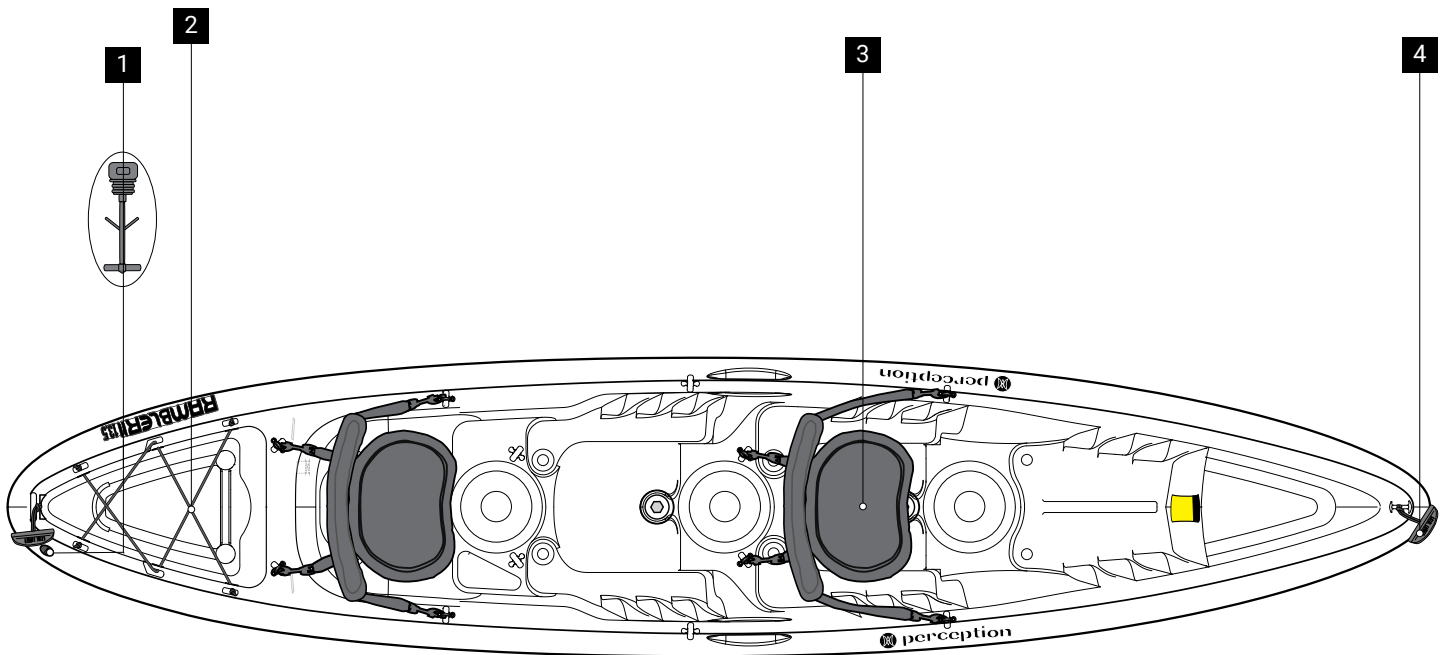

RAMBLER 13.5

NOTE:
Be advised that not all models may include the specific parts listed above. For further inquiries or assistance, reach out to our customer service team at **1-888-669-6960** or via email at service@pelicansport.com

NOTE :
Veuillez noter que tous les modèles pourraient ne pas inclure les pièces spécifiques énumérées ci-dessus. Pour plus d'informations ou pour obtenir de l'aide, contactez notre équipe du service à la clientèle au **1-888-669-6960** ou par e-mail à service@pelicansport.com